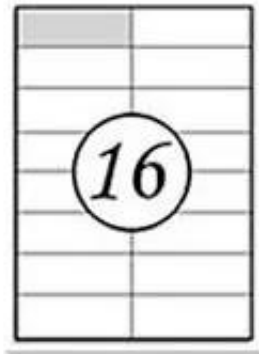

Link do produktu: <https://sdm.rzeszow.pl/etykieta-samoprzylepna-16-10537mm-p-285.html>

Etykieta samoprzylepna (16) 105/37mm

Dostępność	Dostępny
Czas wysyłki	24 godziny
Numer katalogowy	400-0226
Kod EAN	5901812788818

Opis produktu

Etykiety samoprzylepne A4 - uniwersalne i wygodne w użyciu

Praktyczne etykiety samoprzylepne w formacie A4 to idealne rozwiązanie do biura, magazynu i domu. Doskonale współpracują z drukarkami atramentowymi, laserowymi oraz kopiarkami, zapewniając wyraźny i trwały wydruk.